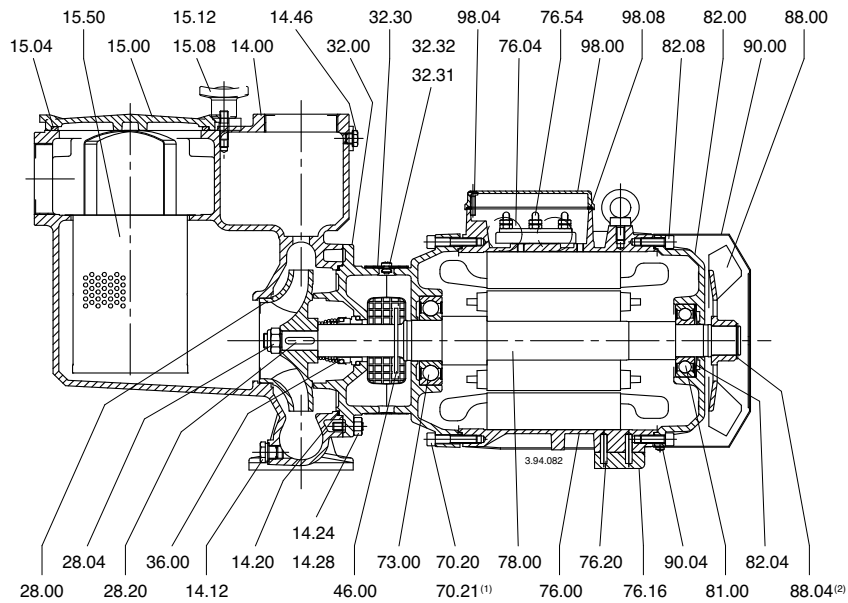

Sezione - Cross section - Schnittzeichnung - Section - Sección - Sektion

**NMP**

NMP 32/12S-A-D-F  
NMP 50/12D-F-G-H  
NMP 65/16A-C-D-E

B-NMP 32/12S-A-D-F  
B-NMP 50/12D-F-G-H  
B-NMP 65/16A-C-D-E

36.50

NMP 32/12SE-AE-DE-FE  
NMP 52/12FE-GE-HE

3.94.082/2

<sup>(1)</sup> Solo nei tipi  
Only for types  
Nur für Baugrößen  
Seulement pour les types  
Solo en los tipos  
Endast typ  
Uitsluitend voor typen

NMP 50/12DE  
NMP 65/16DE-EE-FE

<sup>(2)</sup> Solo nei tipi  
Only for types  
Nur für Baugrößen  
Seulement pour les types  
Solo en los tipos  
Endast typ  
Uitsluitend voor typen